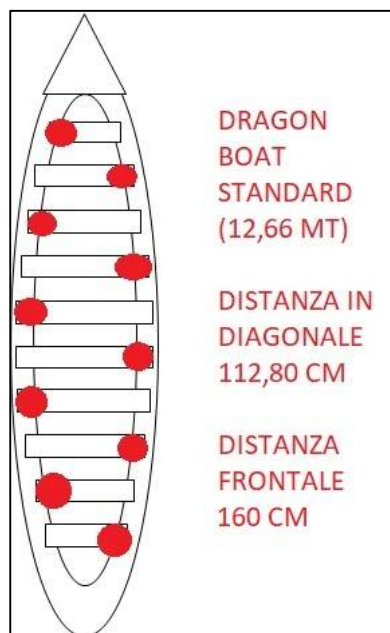

Posizionamento in dragon boat con foto e schema barca

Misure anti contagio e distanziamento in barca

DRAGONBOAT POSIZIONAMENTO
MISURE ANTI CONTAGIO COVID-19

MODALITA' USCITA CON MASCHERINA A TERRA E SENZA
MASCHERINA DURANTE L'USCITA
(l'adulto al fianco dei bambini è il loro papà)